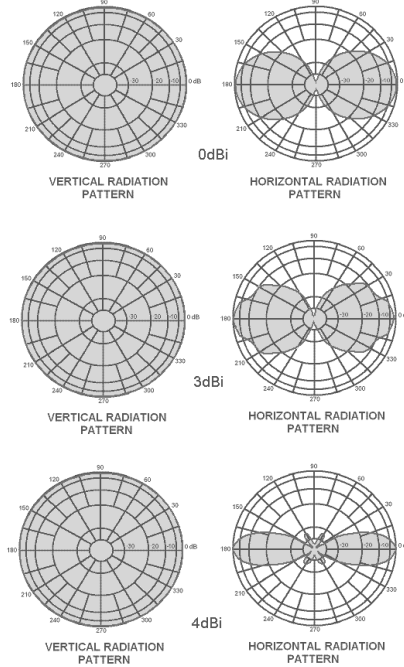

CONTACTOR FIBREGLASS ANTENNAS

RFI ORDER	GAIN	FREQ.	POWER	IMP.	WEIGHT	LENGTH			GAIN	FREQ.	POWER	IMP.	WEIGHT	LENGTH
CODE	dB	IN MHz.	WATTS	OHM	IN Kg.	IN mm		MODEL	dB	IN MHz.	WATTS	OHM	IN Kg.	LENGTH IN mm
FG-CONT-70	0dB	66-74	150	50Ω	1.8	2800		FG-CONT-392	4dB	390-395	150	50Ω	1.8	2800
FG-CONT-75	0dB	72-77	150	50Ω	1.8	2800		FG-CONT-397	4dB	395-400	150	50Ω	1.8	2800
FG-CONT-80	0dB	79-88	150	50Ω	1.8	2800		FG-CONT-402	4dB	400-405	150	50Ω	1.5	1425
FG-CONT-125	0dB	116-136	150	50Ω	1.8	2800		FG-CONT-407	4dB	405-410	150	50Ω	1.5	1425
FG-CONT-142	3dB	140-145	150	50Ω	1.8	2800		FG-CONT-412	4dB	410-415	150	50Ω	1.5	1425
FG-CONT-147	3dB	145-150	150	50Ω	1.8	2800		FG-CONT-417	4dB	415-420	150	50Ω	1.5	1425
FG-CONT-152	3dB	150-155	150	50Ω	1.8	2800		FG-CONT-422	4dB	420-425	150	50Ω	1.5	1425
FG-CONT-157	3dB	155-160	150	50Ω	1.8	2800		FG-CONT-427	4dB	425-430	150	50Ω	1.5	1425
FG-CONT-162	3dB	160-165	150	50Ω	1.8	2800		FG-CONT-432	4dB	430-435	150	50Ω	1.5	1425
FG-CONT-167	3dB	165-170	150	50Ω	1.8	2800		FG-CONT-437	4dB	435-440	150	50Ω	1.5	1425
FG-CONT-172	3dB	170-175	150	50Ω	1.8	2800		FG-CONT-442	4dB	440-445	150	50Ω	1.5	1425
								FG-CONT-447	4dB	445-450	150	50Ω	1.5	1425
								FG-CONT-452	4dB	450-455	150	50Ω	1.5	1425
								FG-CONT-457	4dB	455-460	150	50Ω	1.5	1425
								FG-CONT-462	4dB	460-465	150	50Ω	1.5	1425
								FG-CONT-467	4dB	465-470	150	50Ω	1.5	1425